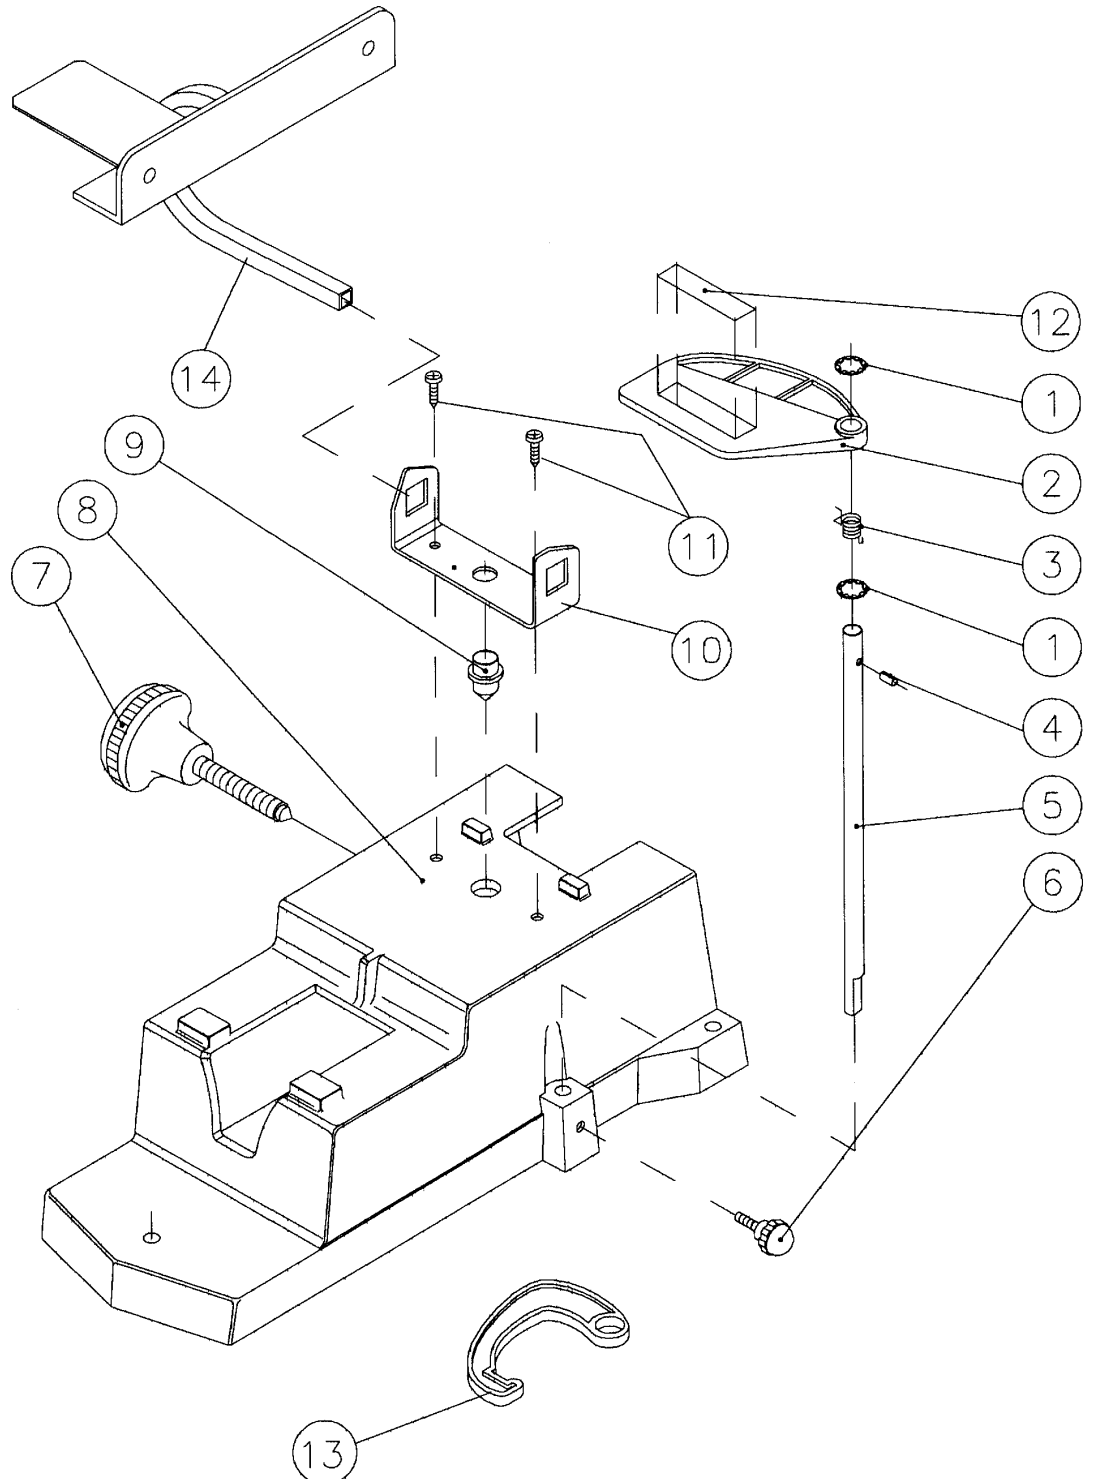

**EXPLOSION DRAWING**

**Technical information**  
Explosion drawing and parts list

**Stand for CE24E (A92) planer (Ref. 2250012)**  
Edition 990503C

**Pos. Code Item EXPLOSION DRAWING**

- 1 2284004 ARANLOCK D.10
- 2 3502087 BLADES GUARD
- 3 3526020 SPRING
- 4 3588021 SPRING PIN 3X7
- 5 2228041 GUARD ROD
- 6 1025100 KNOB M6X17
- 7 2225040 KNOB
- 8 2006038 STAND
- 9 2228040 LOCK ROD
- 10 2233038 PLANER HOLDER
- 11 7178003 SCREW M.5X12 PH.
- 12 7016023 VIRUTEX LABEL
- 13 3702019 PAWL
- 14 2445305 FENCE ASS'Y  
2294005 CARTON PACKING