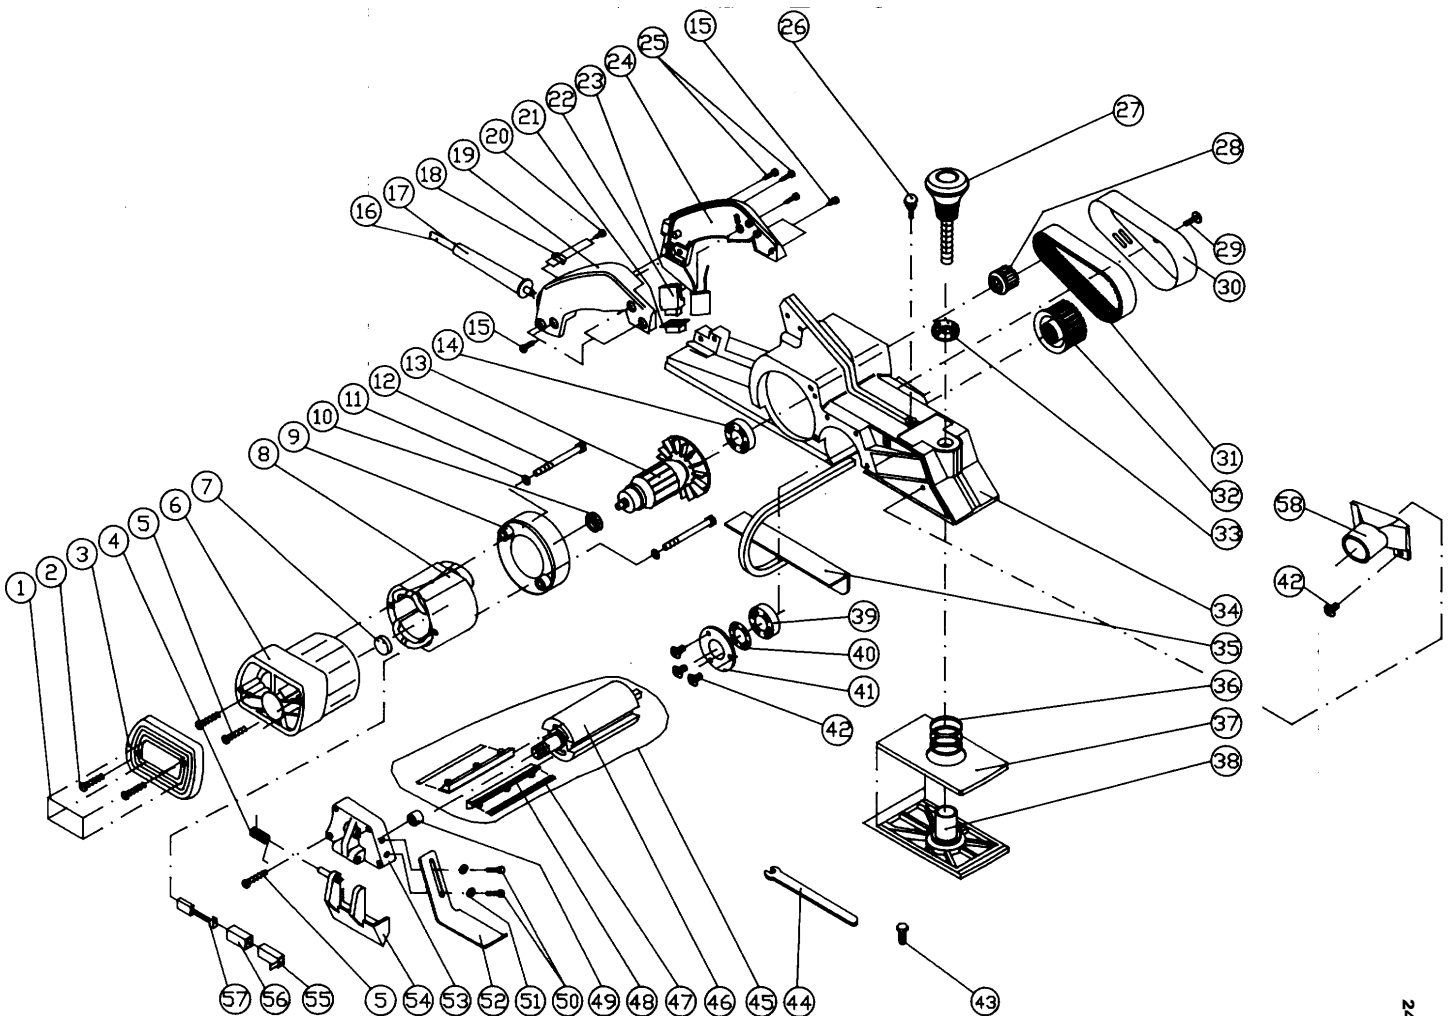

**EXPLOSION DRAWING**

**Technical information**  
Explosion drawing and parts list

**Stand for CE24E (A92) planer (Ref. 2250012)**  
Edition 990503C

**Pos. Code Item EXPLOSION DRAWING**

- 1 2284004 ARANLOCK D.10
- 2 3502087 BLADES GUARD
- 3 3526020 SPRING
- 4 3588021 SPRING PIN 3X7
- 5 2228041 GUARD ROD
- 6 1025100 KNOB M6X17
- 7 2225040 KNOB
- 8 2006038 STAND
- 9 2228040 LOCK ROD
- 10 2233038 PLANER HOLDER
- 11 7178003 SCREW M.5X12 PH.
- 12 7016023 VIRUTEX LABEL
- 13 3702019 PAWL
- 14 2445305 FENCE ASS'Y  
2294005 CARTON PACKING